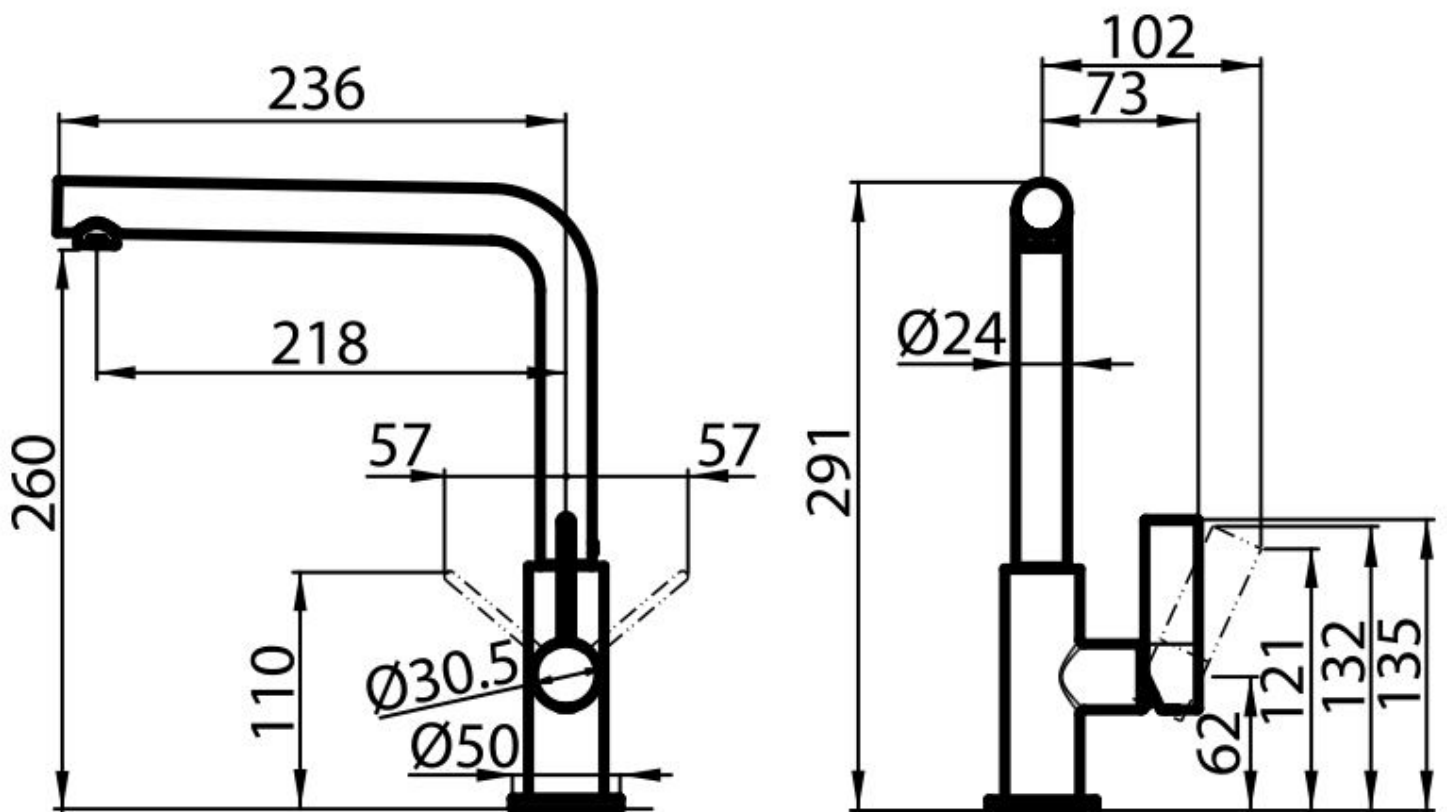

Monomando Omega Satinado

Monomandos

Código: 8497 100

CARACTERÍSTICAS

PLACA DE REFUERZO

Todos los monomandos Foster están dotados de la placa de refuerzo que proporciona una estabilidad perfecta sobre cualquier fregadero.

ROTACIÓN CAÑO

Todos los monomandos están dotados de un amplio ángulo de rotación. Algunos modelos permiten una rotación completa de 360 °.

DETALLES

Texture Satinado

Material Latón

Ángulo de rotación 360°

Base de apoyo ø50mm

Cartucho Con discos cerámicos

Orificio monomando ø35mm

Espacio posterior 35mm

Espesor máx encimera 40mm

Tipo de monomando Monomando con caño giratorio

DIBUJOS TÉCNICOS

MARIDAJE RECOMENDADO

Dispensador Evo Satinado